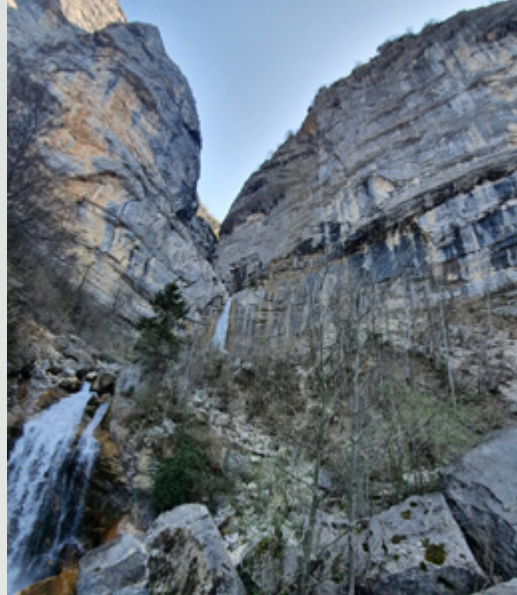

Des prestations de qualité:

- › Programme basse consommation avec chauffage individuel au gaz propane – RT 2012
- › Carrelage 45 x 45 dans les pièces de vie
- › Parquet stratifié dans les chambres
- › Volets roulants électriques
- › Peinture lisse blanche sur les murs
- › Intérieurs lumineux avec vue dégagée sur les montagnes environnantes
- › Garages ou box extérieurs
- › Ascenseur
- › Espaces extérieurs pour tous :
  Villas : jardins livrés engazonnés et clos
  Appartements : jardins, terrasses ou balcons équipés d'un point d'éclairage + prise électrique

« Le parti pris architectural qui a été le nôtre pour cette résidence? Concevoir, à l'entrée du village, un lieu associant harmonieusement habitat de qualité et commerce de proximité. Avec l'ambition de créer un véritable lieu de vie à la campagne. »

Michel LAFAY – Architecte