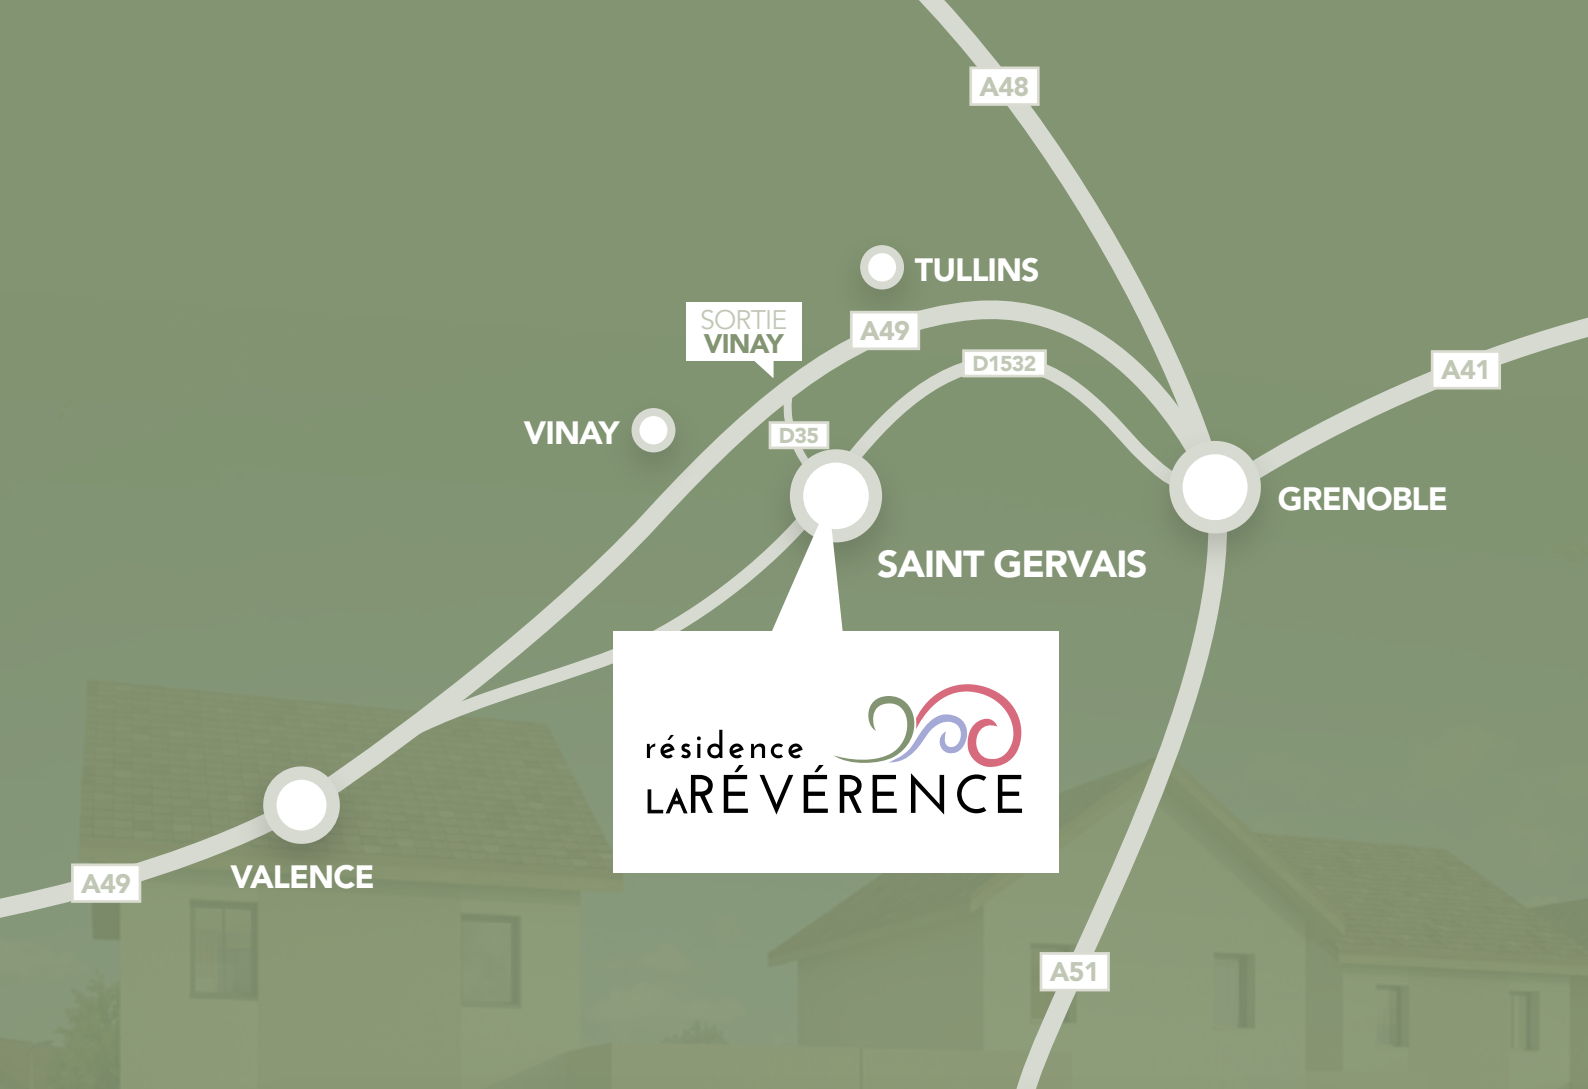

résidence 
LA RÉVÉRENCE

SAINT GERVAIS - RUE DE LA RÉVÉRENCE

Un lieu de vie privilégié en pleine nature.

Programme neuf

de 14 logements et 3 commerces

- ▣ Surfaces disponibles de **65m²** à **90m²**
- ▣ De **169 000€** à **265 000€**
- ▣ Livraison: **2022**

Idéalement située à **Saint-Gervais**, petite commune dynamique bordant les rives de l'Isère entre Grenoble et Valence, la résidence **LA RÉVÉRENCE** conjugue l'art de vivre à la campagne avec le confort de commerces de proximité à portée de main.

Au cœur d'un patrimoine naturel et sportif d'une grande richesse - Parc Naturel Régional du Vercors, sentiers cyclo et VTT, canyoning, escalade et Golf de Charmeil -, **LA RÉVÉRENCE** est une résidence à taille humaine associant appartements, villas et commerces de proximité :

Michel LAFAY – Architecte

résidence 
LA RÉVÉRENCE

30 km Grenoble	60 km Valence	15 km Tullins	8 km Vinay	A49 Grenoble-Valence sortie Vinay
--------------------------	-------------------------	-------------------------	----------------------	--